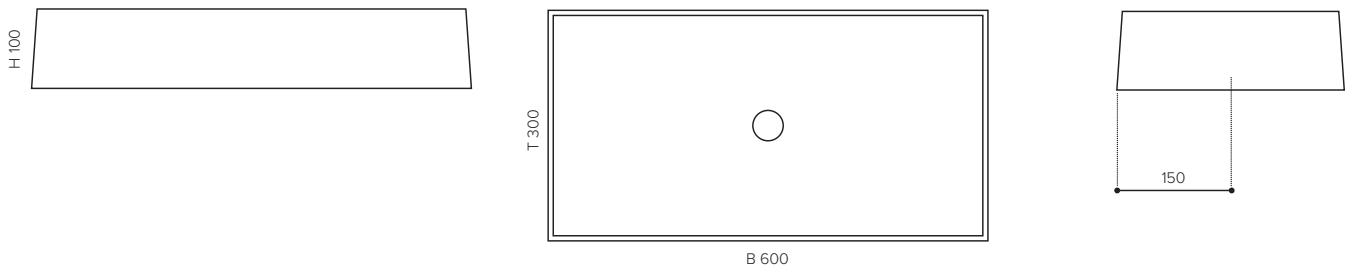

BARCHETTA

Aufsatzbecken aus Silconio[®], einem sehr robustem und weichem Material.

Countertop basin made of Silconio[®], a very durable and soft material.

Serie: Barchetta	Article: Barchetta
Kategorie: Aufsatzbecken	Category: Countertop basin
Material: Silconio [®]	Material: Silconio [®]
Maße: B600 x T300 x H100 mm	Dimensions: B600 x T300 x H100 mm
Gewicht: kg ±5,50	Weight: kg ±5,50

FARBEN COLOURS

Blau | blue
BARCHSL02

Schwarz | black
BARCHSL30

Grün | green
BARCHSL32

Rot | red
BARCHSL34

TECHNISCHE DATEN TECHNICAL DATA

POSITIONIERUNG VON ARMATUR UND AUFSATZBECKEN TAP AND SINK POSITIONING