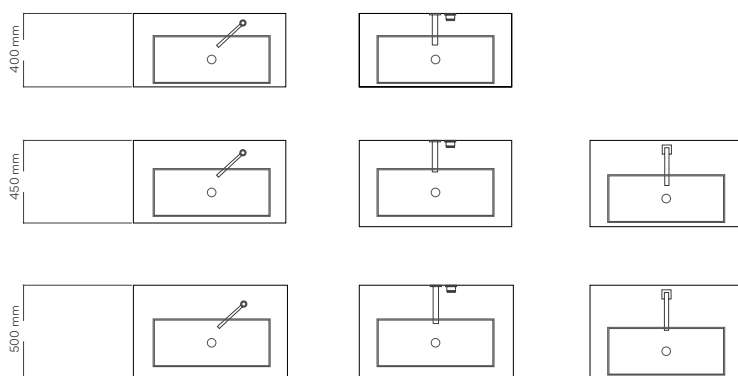

BARCHETTA

Aufsatzbecken aus Silconio[®], einem sehr robustem und weichem Material.

Countertop basin made of Silconio[®], a very durable and soft material.

Serie: Barchetta	Article: Barchetta
Kategorie: Aufsatzbecken	Category: Countertop basin
Material: Silconio [®]	Material: Silconio [®]
Maße: B600 x T300 x H100 mm	Dimensions: B600 x T300 x H100 mm
Gewicht: kg ±5,50	Weight: kg ±5,50

FARBEN COLOURS

Blau | blue
BARCHSL02

Schwarz | black
BARCHSL30

Grün | green
BARCHSL32

Rot | red
BARCHSL34

TECHNISCHE DATEN TECHNICAL DATA

POSITIONIERUNG VON ARMATUR UND AUFSATZBECKEN TAP AND SINK POSITIONING