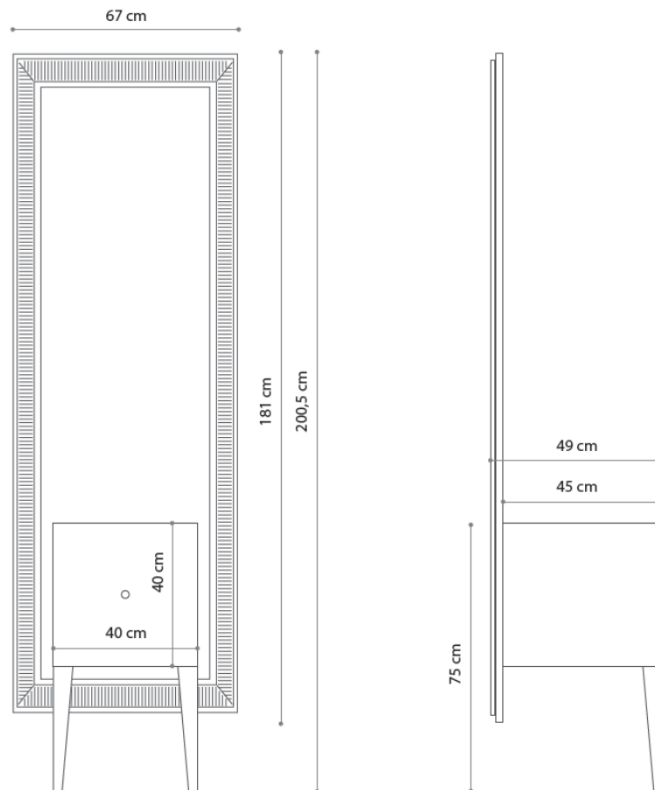

MONNALISA CLASS

Badmöbel

Weiß / Silber
CLBFAFASFT1F4

Weiß / Gold
CLBFOFOSFT1F3

Schwarz / Silber
CLNFAFASFT1F4

Schwarz / Gold
CLNFOFOSFT1F3

Maße: B 670xT 490 xH 2055mm

Material: MDF, Lack

Inkl. Lochbohrung für Aufsatzbecken

Inkl. Armaturenlochbohrung

Für Aufsatzbecken mit Ø bis zu 42 cm

Die Maßtoleranzen (+/-3 mm) und Ebenheitstoleranzen (DIN 18202) unterliegen den üblichen materialspezifischen Toleranzen von Bau- und Werkstoffen, anlehnend an die DIN 18202. Lochbohrungen müssen nach Auflegen des Waschtisches auf die Trägerplatte angezeichnet werden.