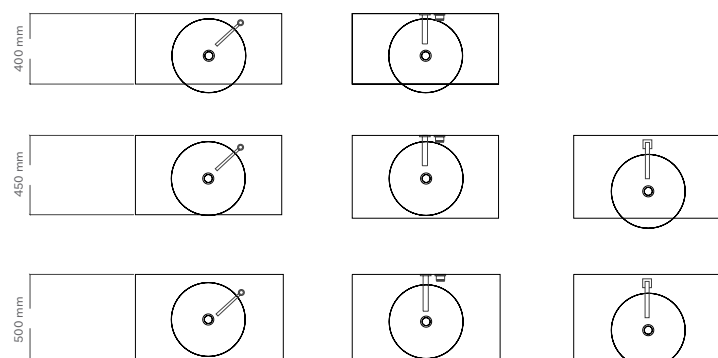

Handgefertigtes Produkt, die Abmessungen können leicht variieren.
Handcrafted product, dimensions subject to small variations.

FARBEN COLOURS

innen Weiß / außen Silber white mat/silver MODE40BOSL	
innen Graphit Grau / außen Silber gunmetal/silver MODE40GMSL	
innen Graphit Grau / außen Dark Inox gunmetal/dark inox MODE40GMDI	
innen Weiß / außen Light Gold white mat/gold MODE40BOGD	
innen Graphit Grau / außen Light Gold gunmetal/gold MODE40GMGD	
innen Graphit Grau / außen Bronze gunmetal/bronze MODE40GMBZ	

TECHNISCHE DATEN TECHNICAL DATA

POSITIONIERUNG VON ARMATUR UND AUFSATZBECKEN TAP AND SINK POSITIONING

LOCHBOHRUNG IN DER MÖBELPLATTE HOLE ON THE TOP