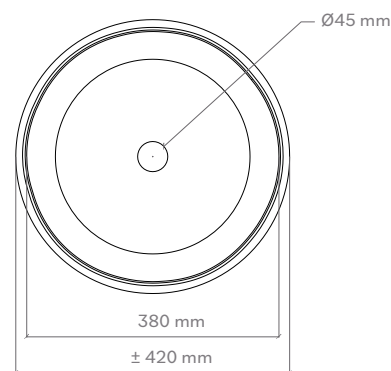

Article: Mode Lux
Category: Countertop washbasin
Material: Terra di Siena
Overflow: No
Washbasin weight: kg ±7,00

Das Piletta Ablaufventil ist aufgrund der handgetöpften Form zwingend erforderlich.
The Piletta drain valve is mandatory due to the hand-potted shape.

Handgefertigtes Produkt, die Abmessungen können leicht variieren.
Handcrafted product, dimensions subject to small variations.

FARBEN COLOURS

innen Weiß / außen Silber white mat/silver MODE40BOSL	
innen Graphit Grau / außen Silber gunmetal/silver MODE40GMSL	
innen Graphit Grau / außen Dark Inox gunmetal/dark inox MODE40GMDI	
innen Weiß / außen Light Gold white mat/gold MODE40BOGD	
innen Graphit Grau / außen Light Gold gunmetal/gold MODE40GMGD	
innen Graphit Grau / außen Bronze gunmetal/bronze MODE40GMBZ	

TECHNISCHE DATEN TECHNICAL DATA

POSITIONIERUNG VON ARMATUR UND AUFSATZBECKEN TAP AND SINK POSITIONING

LOCHBOHRUNG IN DER MÖBELPLATTE HOLE ON THE TOP