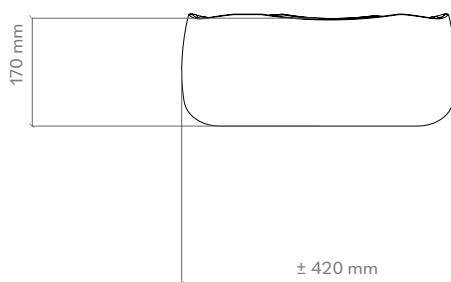

Article: Mode Lux
Category: Countertop washbasin
Material: Terra di Siena
Overflow: No
Washbasin weight: kg ±7,00

Das Piletta Ablaufventil ist aufgrund der handgetöpften Form zwingend erforderlich.
The Piletta drain valve is mandatory due to the hand-potted shape.

Handgefertigtes Produkt, die Abmessungen können leicht variieren.
Handcrafted product, dimensions subject to small variations.

FARBEN COLOURS

innen Weiß / außen Silber white mat/silver MODE40BOSL	
innen Graphit Grau / außen Silber gunmetal/silver MODE40GMSL	
innen Graphit Grau / außen Dark Inox gunmetal/dark inox MODE40GMDI	
innen Weiß / außen Light Gold white mat/gold MODE40BOGD	
innen Graphit Grau / außen Light Gold gunmetal/gold MODE40GMGD	
innen Graphit Grau / außen Bronze gunmetal/bronze MODE40GMBZ	

TECHNISCHE DATEN TECHNICAL DATA

POSITIONIERUNG VON ARMATUR UND AUFSATZBECKEN TAP AND SINK POSITIONING

LOCHBOHRUNG IN DER MÖBELPLATTE HOLE ON THE TOP