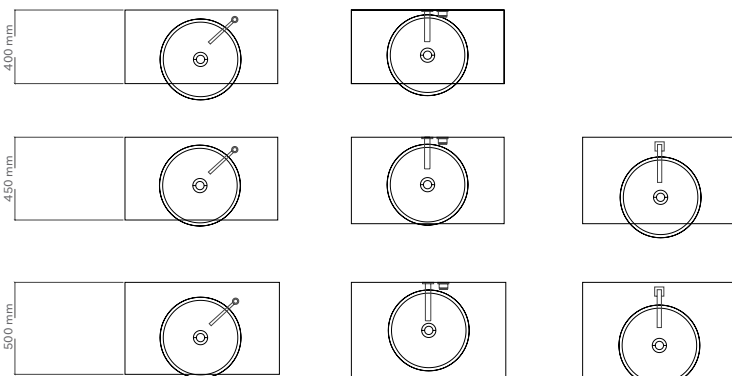

Article: Rapolano 45
Category: Countertop washbasin
Material: VetroFreddo[®]
Overflow: No
Weight: kg ±10,80

COLORI
COLOURS

- H) . ~) + Ž & B +) ' natural travertino 
- H) . ~) + Ž & G † /) 3 ' black travertino 
- H) . ~) + Ž & K ~ Ž ' white travertino 

TECHNISCHE DATEN
TECHNICAL DATA

POSITIONIERUNG VON ARMATUR UND AUFSATZBECKEN
TAP AND SINK POSITIONING

LOCHBOHRUNG IN DER MÖBELPLATTE
HOLE ON THE TOP