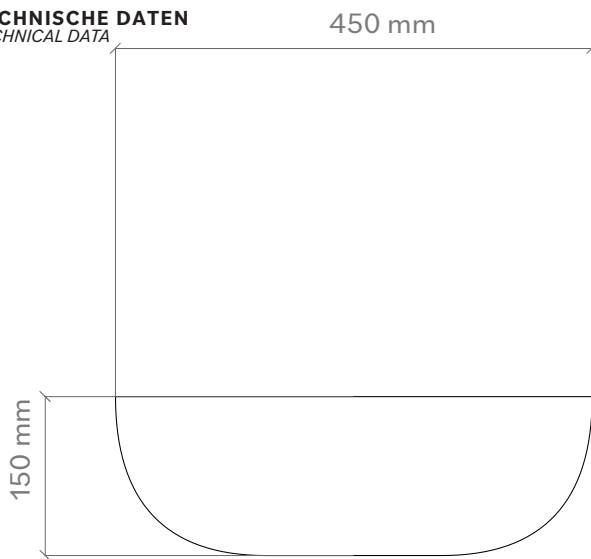

TECHNISCHE DATEN
TECHNICAL DATA