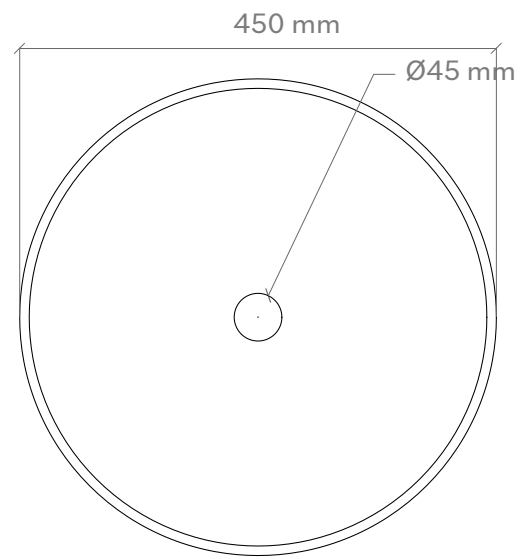

TECHNISCHE DATEN
TECHNICAL DATA

POSITIONIERUNG VON ARMATUR UND AUFSATZBECKEN
TAP AND SINK POSITIONING

LOCHBOHRUNG IN DER MÖBELPLATTE
HOLE ON THE TOP