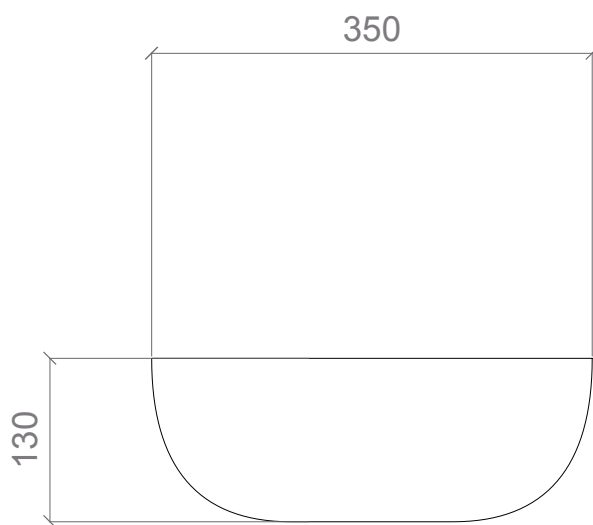

FARBEN
COLOURS

Travertino Natur | natural travertino

RAP35ST

Travertino Schwarz | black travertino

RAP35ST30

Travertino Weiß | white travertino

RAP35B