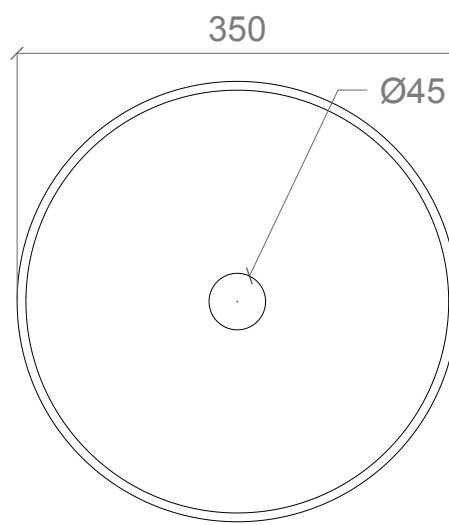

FARBEN
COLOURS

Travertino Natur | natural travertino

RAP35ST

Travertino Schwarz | black travertino

RAP35ST30

Travertino Weiß | white travertino

RAP35B