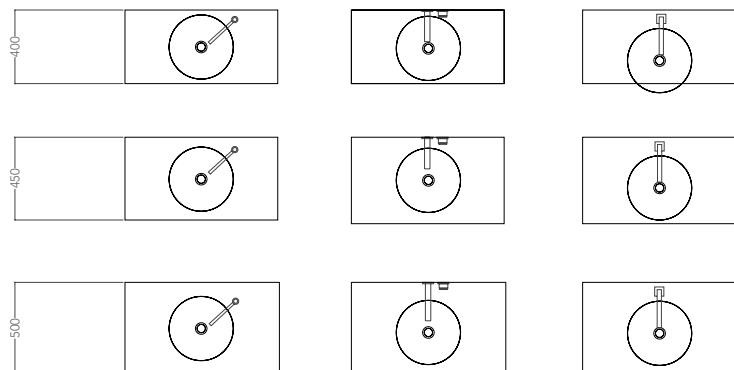

Travertino Schwarz | black travertino

RAP35ST30

Travertino Weiß | white travertino

RAP35B

POSIZIONE RUBINETTERIA E LAVABO
TAP AND SINK POSITIONING

FORO SUL PIANO DI APPOGGIO
HOLE ON THE TOP

MATERIALE
MATERIAL