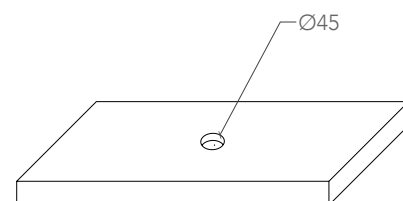

Travertino Schwarz | black travertino

RAP35ST30

Travertino Weiß | white travertino

RAP35B

POSIZIONE RUBINETTERIA E LAVABO
TAP AND SINK POSITIONING

FORO SUL PIANO DI APPOGGIO
HOLE ON THE TOP

MATERIALE
MATERIAL