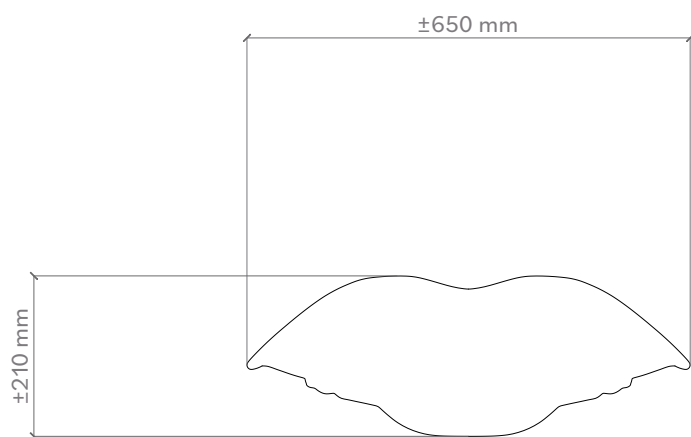

TECHNISCHE DATEN TECHNICAL DATA