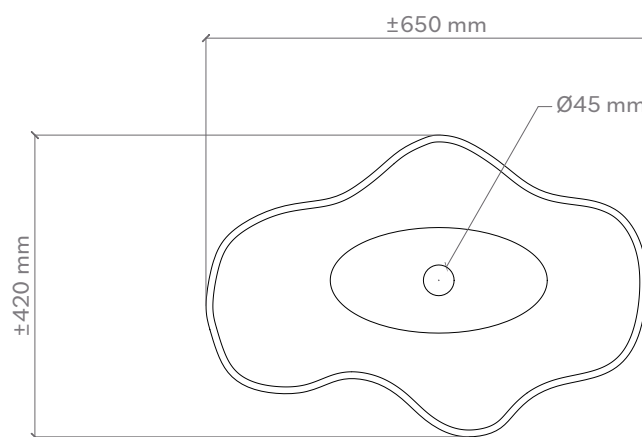

TECHNISCHE DATEN TECHNICAL DATA