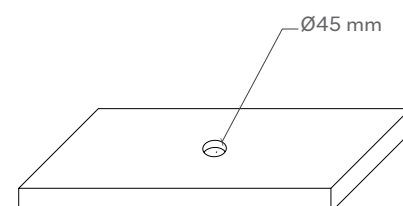

Note: Small air pockets cannot be avoided in all glass basins and are a natural part of these handmade unique pieces.

Handgefertigtes Produkt, die Abmessungen können leicht variieren.
Handcrafted product, dimensions subject to small variations.

TECHNISCHE DATEN TECHNICAL DATA

POSITIONIERUNG VON ARMATUR UND AUFSATZBECKEN TAP AND SINK POSITIONING

LOCHBOHRUNG IN DER MÖBELPLATTE HOLE ON THE TOP

MATERIAL

MATERIAL

Muranoglas ist ein Synonym für Eleganz und Zeitlosigkeit. Durch die Kombination innovativer Techniken mit traditioneller Handwerkskunst werden einzigartige, prestigeträchtige und unnachahmliche Objekte geschaffen.