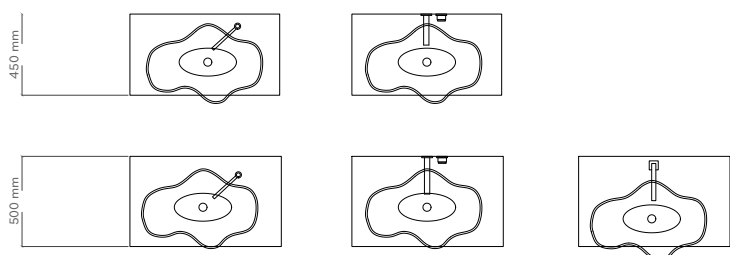

Serie: Arte Murano Cinque **Article:** Laguna Murano Cinque
Kategorie: Aufsatzbecken **Category:** Countertop washbasin
Material: Murano Glass® **Material:** Murano Glass®
Überlauf: Nein **Overflow:** No
Gewicht: kg ±8,40 **Washbasin weight:** kg ±8,40

FARBEN COLOURS

Transparent / Multicolour | blue / black murrine

ARTECINQUEMRF4

Inklusive Ablaufventil in Chrom.
Including drain valve chrome.

Hinweis: Bei allen Glasbecken sind kleine Luftpockets nicht zu vermeiden und gehören zu diesen handgemachten Unikaten ganz selbstverständlich dazu.

Note: Small air pockets cannot be avoided in all glass basins and are a natural part of these handmade unique pieces.

Handgefertigtes Produkt, die Abmessungen können leicht variieren.
Handcrafted product, dimensions subject to small variations.

TECHNISCHE DATEN TECHNICAL DATA

POSITIONIERUNG VON ARMATUR UND AUFSATZBECKEN TAP AND SINK POSITIONING

LOCHBOHRUNG IN DER MÖBELPLATTE HOLE ON THE TOP

MATERIAL

MATERIAL

Muranoglas ist ein Synonym für Eleganz und Zeitlosigkeit. Durch die Kombination innovativer Techniken mit traditioneller Handwerkskunst werden einzigartige, prestigeträchtige und unnachahmliche Objekte geschaffen.