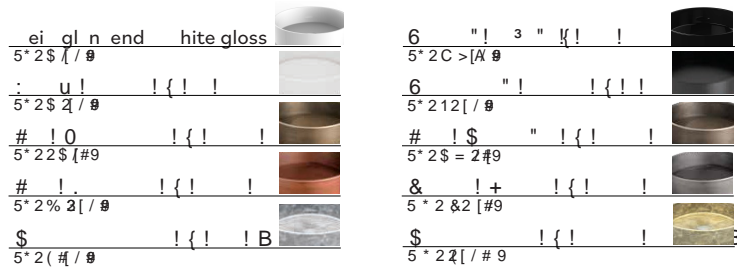

RHO VISION

= 13 € [! 2 " 1 5 * 2 ! % ! 0 ! 6

Cylindrical washbasin with raised base produced in Pert[®].
Optionally combinable with RHO Cover.

Serie: 5 ! 9 ! **Article:** Rho Vision
Kategorie: # " ! **Category:** Countertop washbasin
Material: 3 € **Material:** Pert[®]
Überlauf: 1 **Overflow:** No
Gewicht: ! Ž D ^ G D **Weight:** kg ±5,85

FARBEN COLOURS

Ablaufventil wird als Zubehör empfohlen.
Drain valve is recommended as accessories.

Handgefertigtes Produkt, die Abmessungen können leicht variieren.
Handcrafted product, dimensions subject to small variations.

TECHNISCHE DATEN TECHNICAL DATA

POSITIONIERUNG VON ARMATUR UND AUFSATZBECKEN TAP AND SINK POSITIONING

LOCHBOHRUNG IN DER MÖBELPLATTE HOLE ON THE TOP