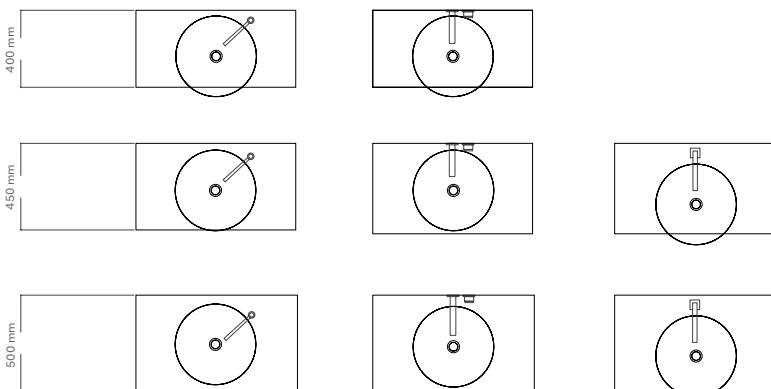

RHO VISION

= 13 € [! 2 " 1 5 * 2 ! % ! 0 ! 6

Cylindrical washbasin with raised base produced in Pert[®].
Optionally combinable with RHO Cover.

Serie: 5 ! 9 ! **Article:** Rho Vision
Kategorie: # " ! **Category:** Countertop washbasin
Material: 3 € **Material:** Pert[®]
Überlauf: 1 **Overflow:** No
Gewicht: ! Ž D ^ G D **Weight:** kg ±5,85

FARBEN COLOURS

Ablaufventil wird als Zubehör empfohlen.
Drain valve is recommended as accessories.

Handgefertigtes Produkt, die Abmessungen können leicht variieren.
Handcrafted product, dimensions subject to small variations.

TECHNISCHE DATEN TECHNICAL DATA

POSITIONIERUNG VON ARMATUR UND AUFSATZBECKEN TAP AND SINK POSITIONING

LOCHBOHRUNG IN DER MÖBELPLATTE HOLE ON THE TOP