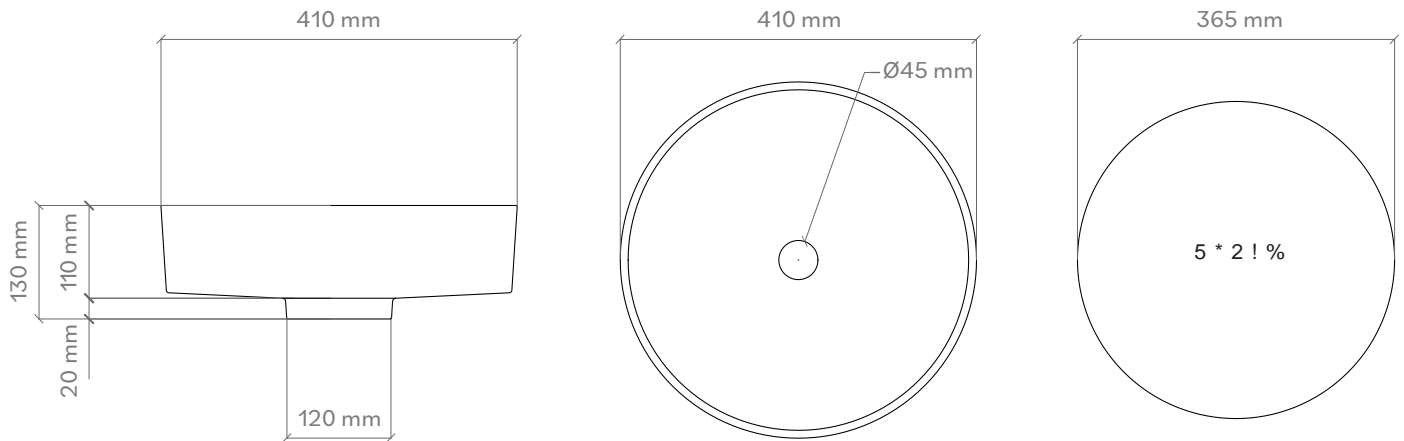

RHO VISION

= 13 € [! 2 " 1 5 * 2 ! % ! 0 ! 6

Cylindrical washbasin with raised base produced in Pert[®].
Optionally combinable with RHO Cover.

Serie: 5 ! 9 ! **Article:** Rho Vision
Kategorie: # " ! **Category:** Countertop washbasin
Material: 3 € **Material:** Pert[®]
Überlauf: 1 **Overflow:** No
Gewicht: ! Ž D ^ G D **Weight:** kg ±5,85

TECHNISCHE DATEN TECHNICAL DATA

POSITIONIERUNG VON ARMATUR UND AUFSATZBECKEN TAP AND SINK POSITIONING

LOCHBOHRUNG IN DER MÖBELPLATTE HOLE ON THE TOP